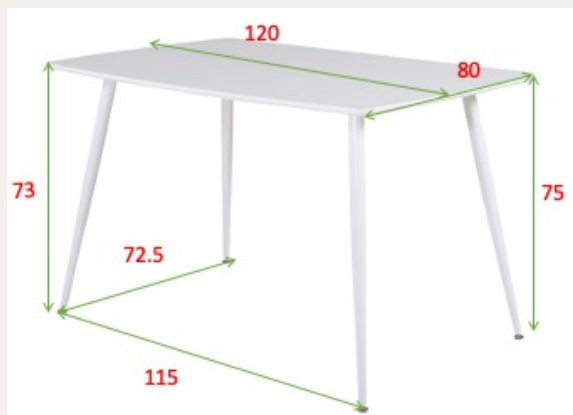

Förpackning

Antal kolti: 2

2020

VENTURE DESIGN
HOME & INTERIOR