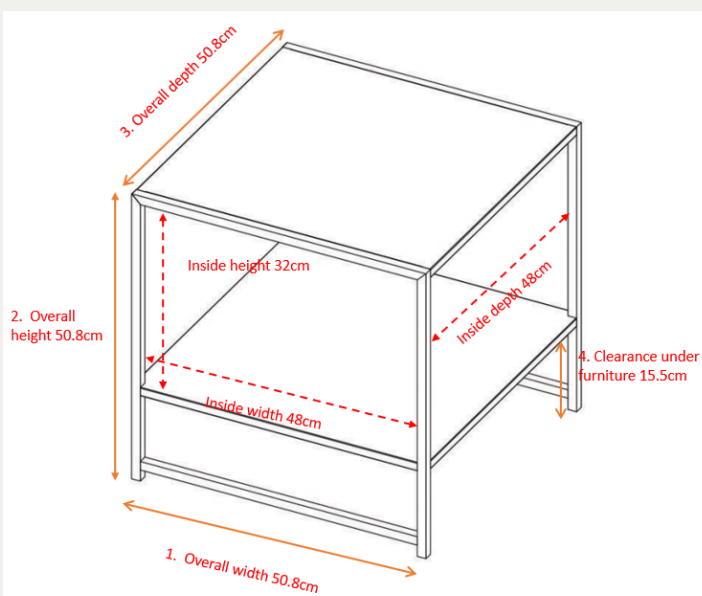

Förpackning

Antal kolli: 1

2020

VENTURE DESIGN
HOME & INTERIOR