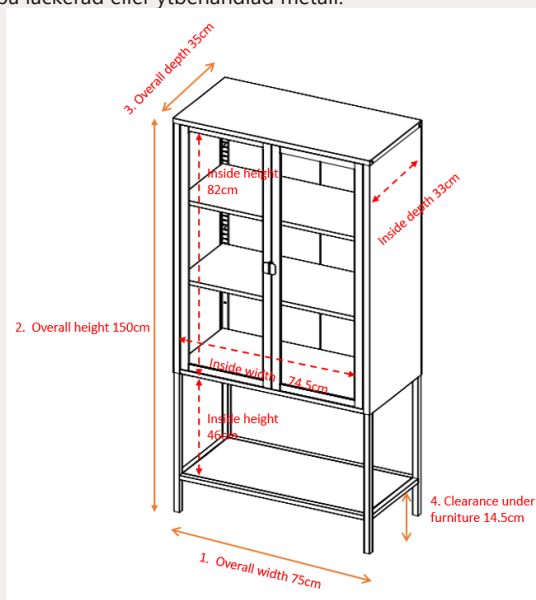

Förpackning

Antal kolti: 1

2020

VENTURE DESIGN
HOME & INTERIOR